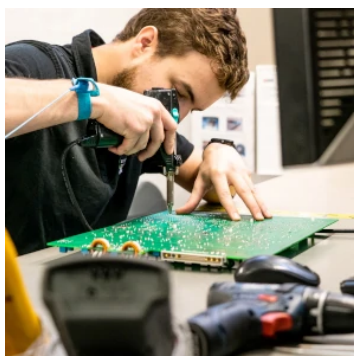

WSPARCIE DOSTĘPNE 24/7
[+48 71 750 09 78](tel:+48717500978)

NAPISZ DO NAS
info@rgbelektronika.pl

STANOWISKO TESTOWE

Dysponujemy opracowanymi przez nas stanowiskami testowymi, dzięki którym sprawdzamy czy urządzenie jest sprawne. To za pomocą tych stanowisk testujemy naprawione urządzenie, na które dajemy później aż 24 miesiące gwarancji, a Ty możesz mieć pewność, że twój sprzęt został naprawiony w serwisie świadczącym usługi najwyższej jakości.

PRODUKTY Z OFERTY RGB ELEKTRONIKA TO:

NAJWYŻSZA JAKOŚĆ

Każdy produkt poddawany jest specjalistycznej ocenie, na podstawie najlepszej jakości, by zagwarantować ich bezawaryjną pracę. Dzięki temu możesz mieć pewność, że urządzenie **SCHNEIDER ELECTRIC BMP0701S0005 BACK COVER** zostało przygotowane z największą starannością.

EKSPRESOWA WYSYŁKA

Produkty z naszego magazynu wysyłamy jeszcze tego samego dnia, w którym zostało złożone zamówienie. Na życzenie klienta wysyłamy również dedykowanego kuriera. Możesz być pewien, że Twój **SCHNEIDER ELECTRIC BMP0701S0005 BACK COVER** dotrze do Ciebie w najszybszym możliwym terminie.

24 MIESIĄCE GWARANCJI

Wszystkie produkty objęte są przez nas 24 miesiące gwarancją! Oznacza to, że zakupione przez Ciebie urządzenie **SCHNEIDER ELECTRIC BMP0701S0005 BACK COVER** przez 2 lata zostanie przez nas naprawione w ramach gwarancji, a Ty możesz być spokojny o płynność ruchu swojego przedsiębiorstwa.